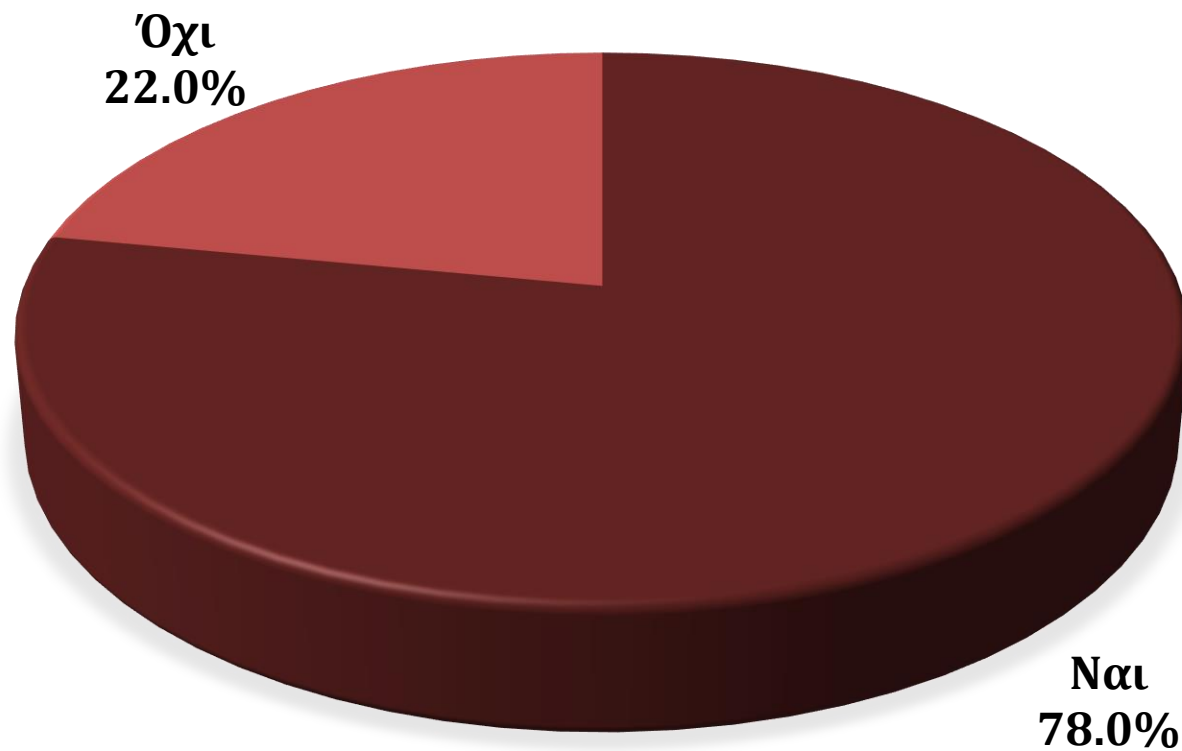

WELCOME

IERAX ANALYTIX

Research | Analysis

ΤΑΥΤΟΤΗΤΑ ΕΡΕΥΝΑΣ

• Τύπος έρευνας	Ανοιχτή διαδικτυακή έρευνα μέσω των social media της ierax analytix
• Μέθοδος δειγματοληψίας	Τυχαία δειγματοληψία με τη μέθοδο της «χιονοστιβάδας» και ελεύθερης πρόσβασης
• Μέγεθος δείγματος	2.889 άτομα, οπαδοί του ΠΑΟΚ (κατά δήλωση τους), κυρίως ηλικίες 25 – 55
• Χρονική διάρκεια δειγματοληψίας	25 – 27 Αυγούστου 2019

Είδατε τον αγώνα του ΠΑΟΚ με τον Παναιτωλικό μέσω του καναλιού ΡΑΟΚ TV;

Πόσο ικανοποιημένοι μείνατε από τα παρακάτω σχετικά με το ΠΑΟΚ TV: Βαθμολογία από το 1 έως το 5.

Απαντούν μόνο είδαν το παιχνίδι μέσω ΠΑΟΚ TV