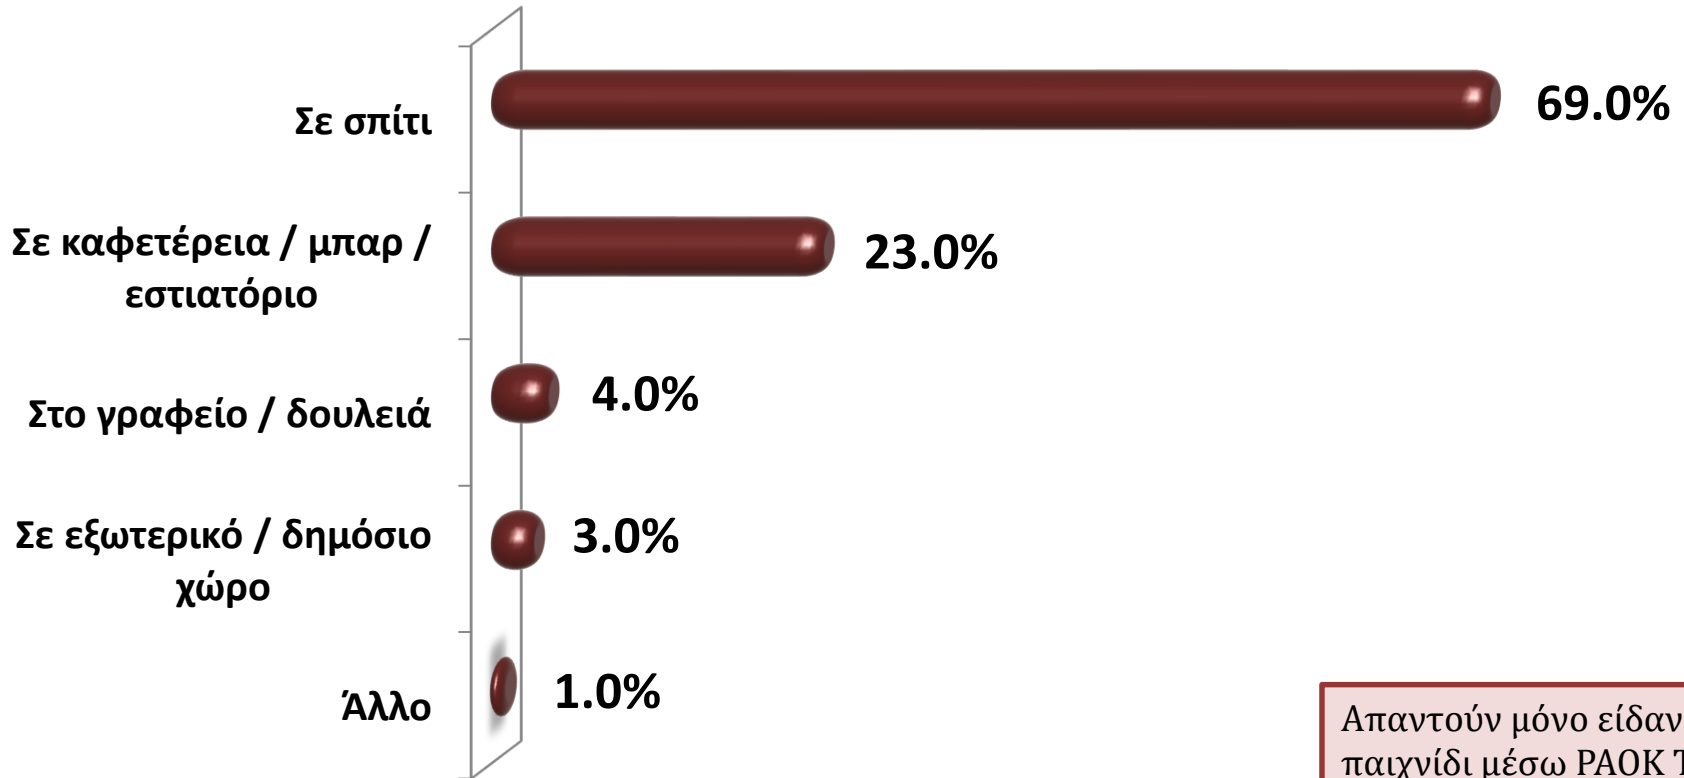

WELCOME

IERAX ANALYTIX

Research | Analysis

ΤΑΥΤΟΤΗΤΑ ΕΡΕΥΝΑΣ

• Τύπος έρευνας	Ανοιχτή διαδικτυακή έρευνα μέσω των social media της ierax analytix
• Μέθοδος δειγματοληψίας	Τυχαία δειγματοληψία με τη μέθοδο της «χιονοστιβάδας» και ελεύθερης πρόσβασης
• Μέγεθος δείγματος	2.889 άτομα, οπαδοί του ΠΑΟΚ (κατά δήλωση τους), κυρίως ηλικίες 25 – 55
• Χρονική διάρκεια δειγματοληψίας	25 – 27 Αυγούστου 2019

Είδατε τον αγώνα του ΠΑΟΚ με τον Παναιτωλικό μέσω του καναλιού ΡΑΟΚ TV;

Πόσο ικανοποιημένοι μείνατε από τα παρακάτω σχετικά με το ΠΑΟΚ TV: Βαθμολογία από το 1 έως το 5.

Απαντούν μόνο είδαν το παιχνίδι μέσω ΠΑΟΚ TV

Πού είδατε το παιχνίδι;

Απαντούν μόνο είδαν το παιχνίδι μέσω ΡΑΟΚ TV

Πόσα άτομα είδατε το παιχνίδι από ένα λογαριασμό;

Απαντούν μόνο όσοι είδαν το παιχνίδι στο σπίτι

Σε ποιο μέσο είδατε το παιχνίδι;

Απαντούν μόνο είδαν το παιχνίδι μέσω ΡΑΟΚ TV