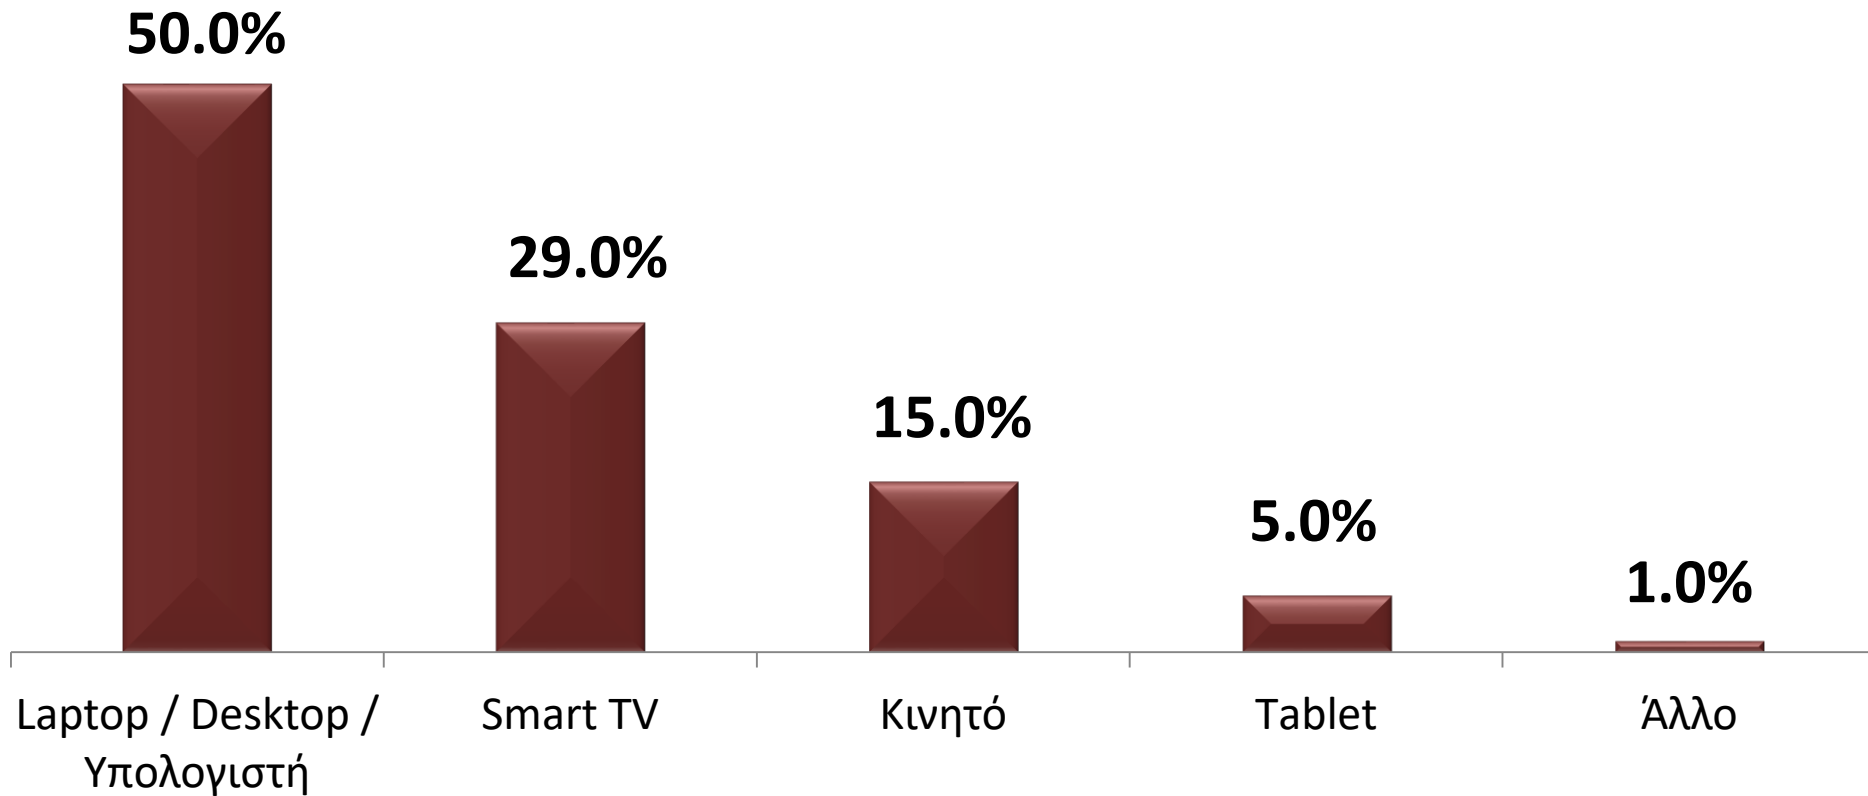

WELCOME

IERAX ANALYTIX

Research | Analysis

ΤΑΥΤΟΤΗΤΑ ΕΡΕΥΝΑΣ

• Τύπος έρευνας	Ανοιχτή διαδικτυακή έρευνα μέσω των social media της ierax analytix
• Μέθοδος δειγματοληψίας	Τυχαία δειγματοληψία με τη μέθοδο της «χιονοστιβάδας» και ελεύθερης πρόσβασης
• Μέγεθος δείγματος	2.889 άτομα, οπαδοί του ΠΑΟΚ (κατά δήλωση τους), κυρίως ηλικίες 25 – 55
• Χρονική διάρκεια δειγματοληψίας	25 – 27 Αυγούστου 2019

Πού είδατε το παιχνίδι;

Απαντούν μόνο είδαν το παιχνίδι μέσω ΡΑΟΚ TV

Πόσα άτομα είδατε το παιχνίδι από ένα λογαριασμό;

Απαντούν μόνο όσοι είδαν το παιχνίδι στο σπίτι

Σε ποιο μέσο είδατε το παιχνίδι;

Απαντούν μόνο είδαν το παιχνίδι μέσω ΡΑΟΚ TV