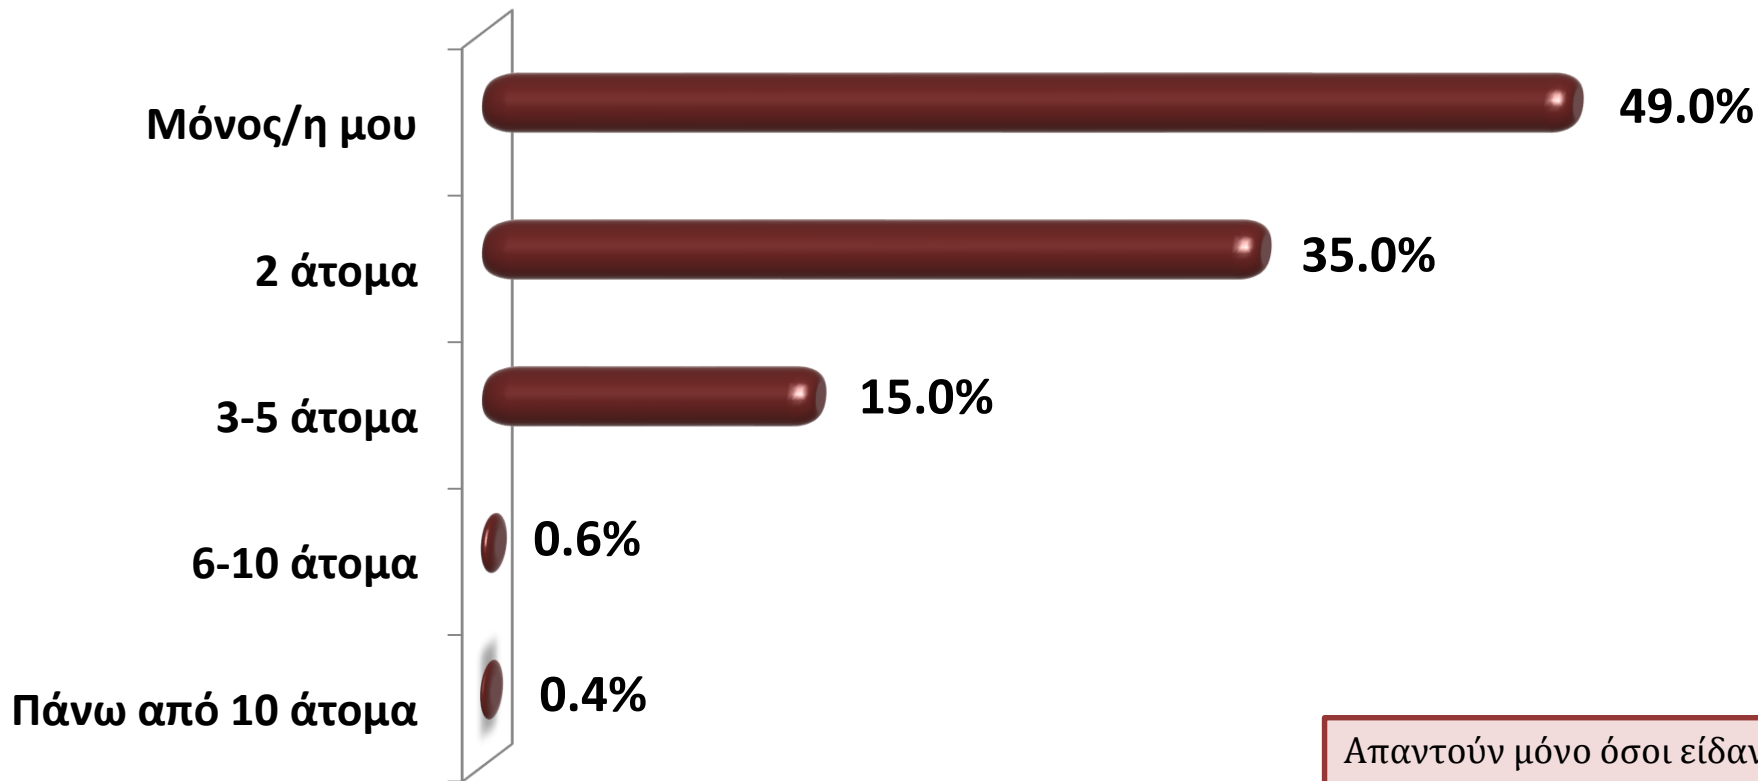

WELCOME

IERAX ANALYTIX

Research | Analysis

ΤΑΥΤΟΤΗΤΑ ΕΡΕΥΝΑΣ

• Τύπος έρευνας	Ανοιχτή διαδικτυακή έρευνα μέσω των social media της ierax analytix
• Μέθοδος δειγματοληψίας	Τυχαία δειγματοληψία με τη μέθοδο της «χιονοστιβάδας» και ελεύθερης πρόσβασης
• Μέγεθος δείγματος	2.889 άτομα, οπαδοί του ΠΑΟΚ (κατά δήλωση τους), κυρίως ηλικίες 25 – 55
• Χρονική διάρκεια δειγματοληψίας	25 – 27 Αυγούστου 2019

Είδατε τον αγώνα του ΠΑΟΚ με τον Παναιτωλικό μέσω του καναλιού ΡΑΟΚ TV;

Πόσο ικανοποιημένοι μείνατε από τα παρακάτω σχετικά με το ΠΑΟΚ TV: Βαθμολογία από το 1 έως το 5.

Απαντούν μόνο είδαν το παιχνίδι μέσω ΠΑΟΚ TV

Πού είδατε το παιχνίδι;

Απαντούν μόνο είδαν το παιχνίδι μέσω ΡΑΟΚ TV

Πόσα άτομα είδατε το παιχνίδι από ένα λογαριασμό;

Απαντούν μόνο όσοι είδαν το παιχνίδι στο σπίτι

Σε ποιο μέσο είδατε το παιχνίδι;

Απαντούν μόνο είδαν το παιχνίδι μέσω ΡΑΟΚ TV