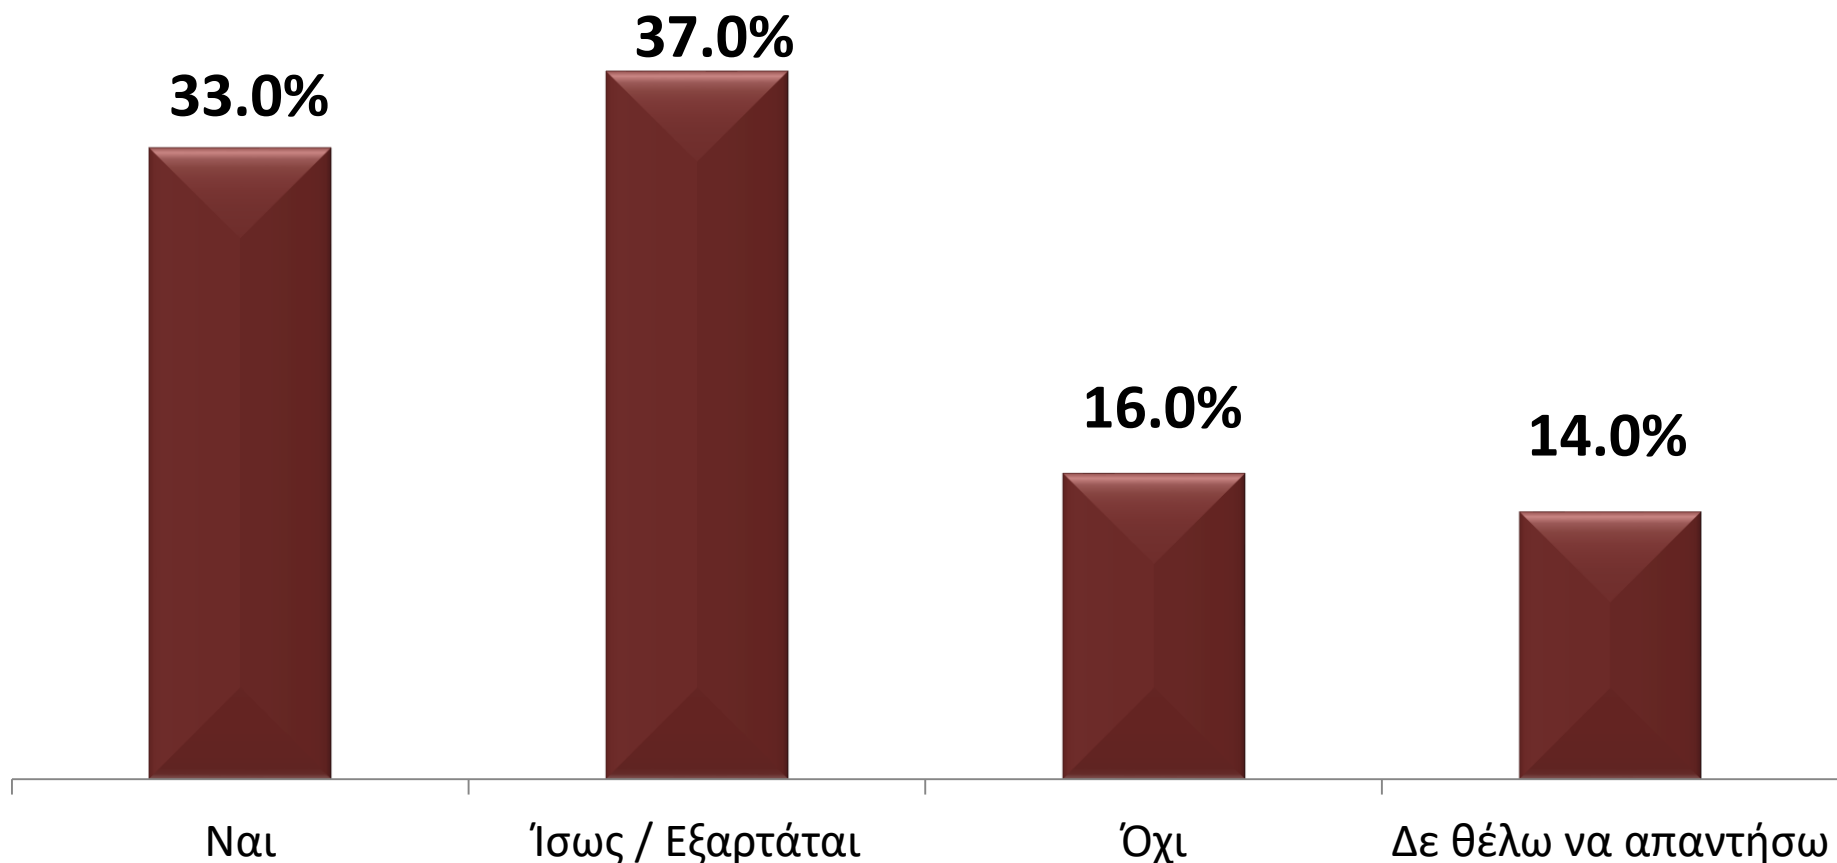

70.0%

Πάρα πολύ

14.0%

Πολύ

8.0%

Λίγο

7.0%

Καθόλου

1.0%

Δε θέλω να απαντήσω

IERAX ANALYTIX
Research | Analysis

ierax.gr, Ναπολέοντος Ζέρβα 10, 54640, Θεσ/νίκη, 2311119849

Τέλος, θεωρείτε πως θα πρέπει και άλλες ΠΑΕ να ακολουθήσουν το παράδειγμα του ΠΑΟΚ σχετικά με τις τηλεοπτικές μεταδόσεις στο μέλλον: