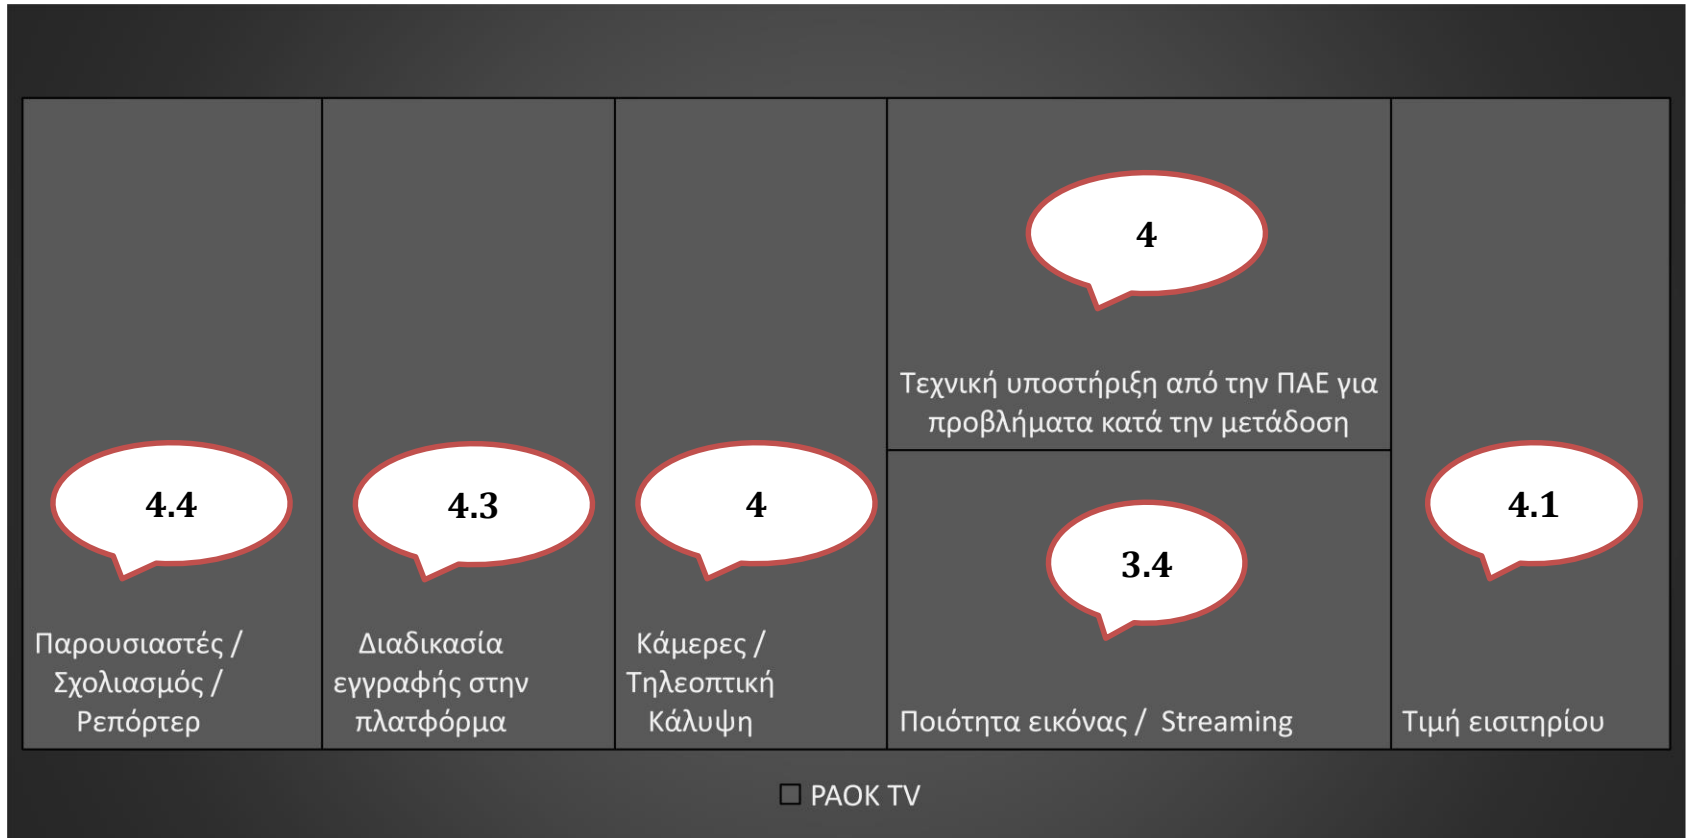

WELCOME

IERAX ANALYTIX

Research | Analysis

ΤΑΥΤΟΤΗΤΑ ΕΡΕΥΝΑΣ

• Τύπος έρευνας	Ανοιχτή διαδικτυακή έρευνα μέσω των social media της ierax analytix
• Μέθοδος δειγματοληψίας	Τυχαία δειγματοληψία με τη μέθοδο της «χιονοστιβάδας» και ελεύθερης πρόσβασης
• Μέγεθος δείγματος	2.889 άτομα, οπαδοί του ΠΑΟΚ (κατά δήλωση τους), κυρίως ηλικίες 25 – 55
• Χρονική διάρκεια δειγματοληψίας	25 – 27 Αυγούστου 2019

Είδατε τον αγώνα του ΠΑΟΚ με τον Παναιτωλικό μέσω του καναλιού ΡΑΟΚ TV;

Πόσο ικανοποιημένοι μείνατε από τα παρακάτω σχετικά με το ΠΑΟΚ TV: Βαθμολογία από το 1 έως το 5.

Απαντούν μόνο είδαν το παιχνίδι μέσω ΠΑΟΚ TV

Πού είδατε το παιχνίδι;

Απαντούν μόνο είδαν το παιχνίδι μέσω ΡΑΟΚ TV

Πόσα άτομα είδατε το παιχνίδι από ένα λογαριασμό;

Απαντούν μόνο όσοι είδαν το παιχνίδι στο σπίτι

Σε ποιο μέσο είδατε το παιχνίδι;

Απαντούν μόνο είδαν το παιχνίδι μέσω ΡΑΟΚ TV