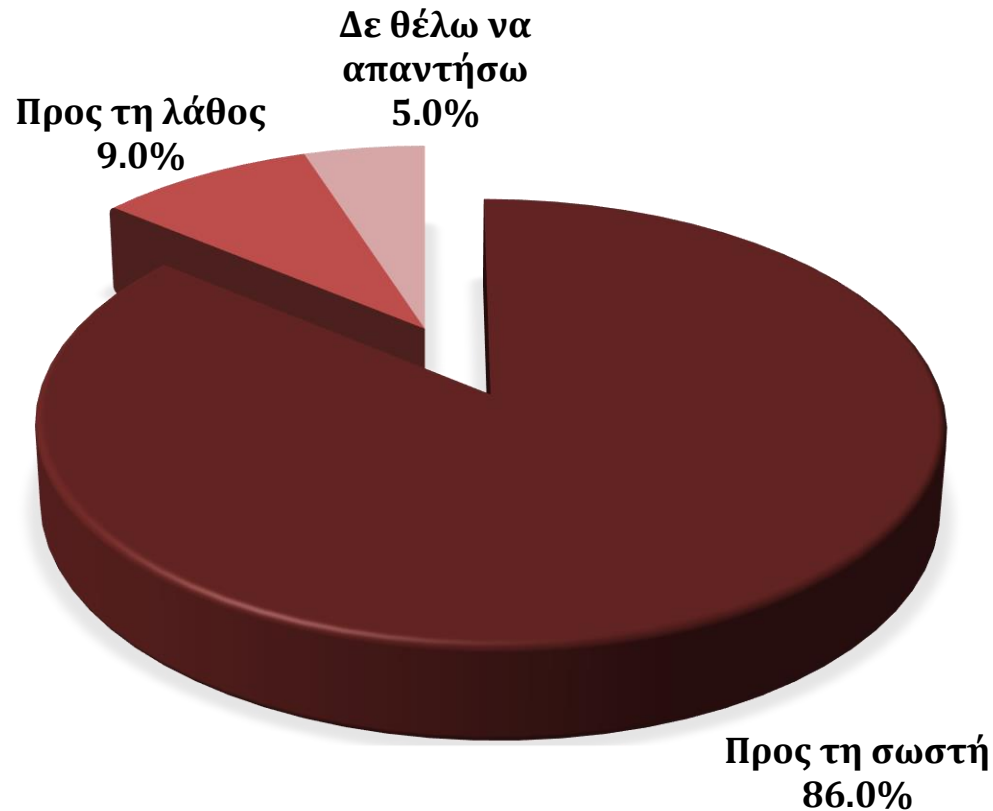

Θεωρείτε πως αυτή η κίνηση του ΠΑΟΚ στα τηλεοπτικά είναι προς τη σωστή ή προς τη λάθος κατεύθυνση για την ΠΑΕ;

Απαντούν μόνο είδαν το παιχνίδι μέσω ΠΑΟΚ TV